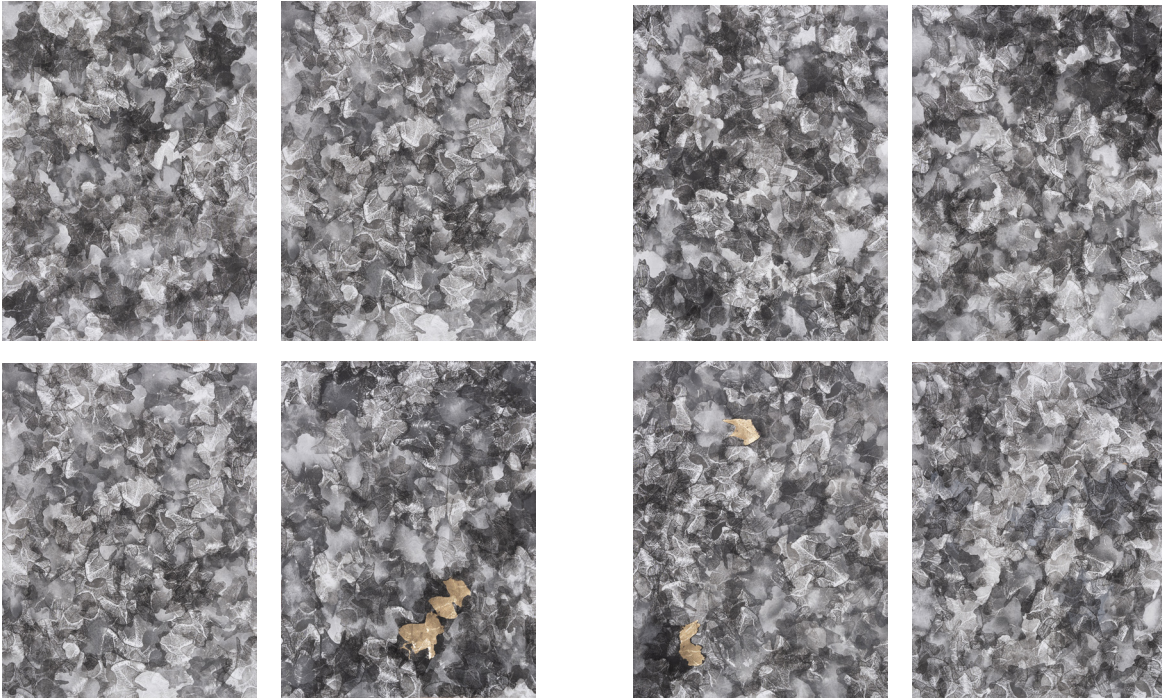

Werkverzeichnis Asche / Katharina Windisch

Ohne Titel, 2022 / Unikate
Linoldruck / Papier Hahnenmühle
je 65 × 50 cm

Ohne Titel, 2022
Serie / Unikate
Linoldruck /
Papier handgeschöpft
je 74 × 55 cm

Ohne Titel, 2022
Linoldruck / Papier handgeschöpft
je 95 × 58 cm

Ohne Titel, 2022
Linoldruck / Papier handgeschöpft
je 74 × 55 cm